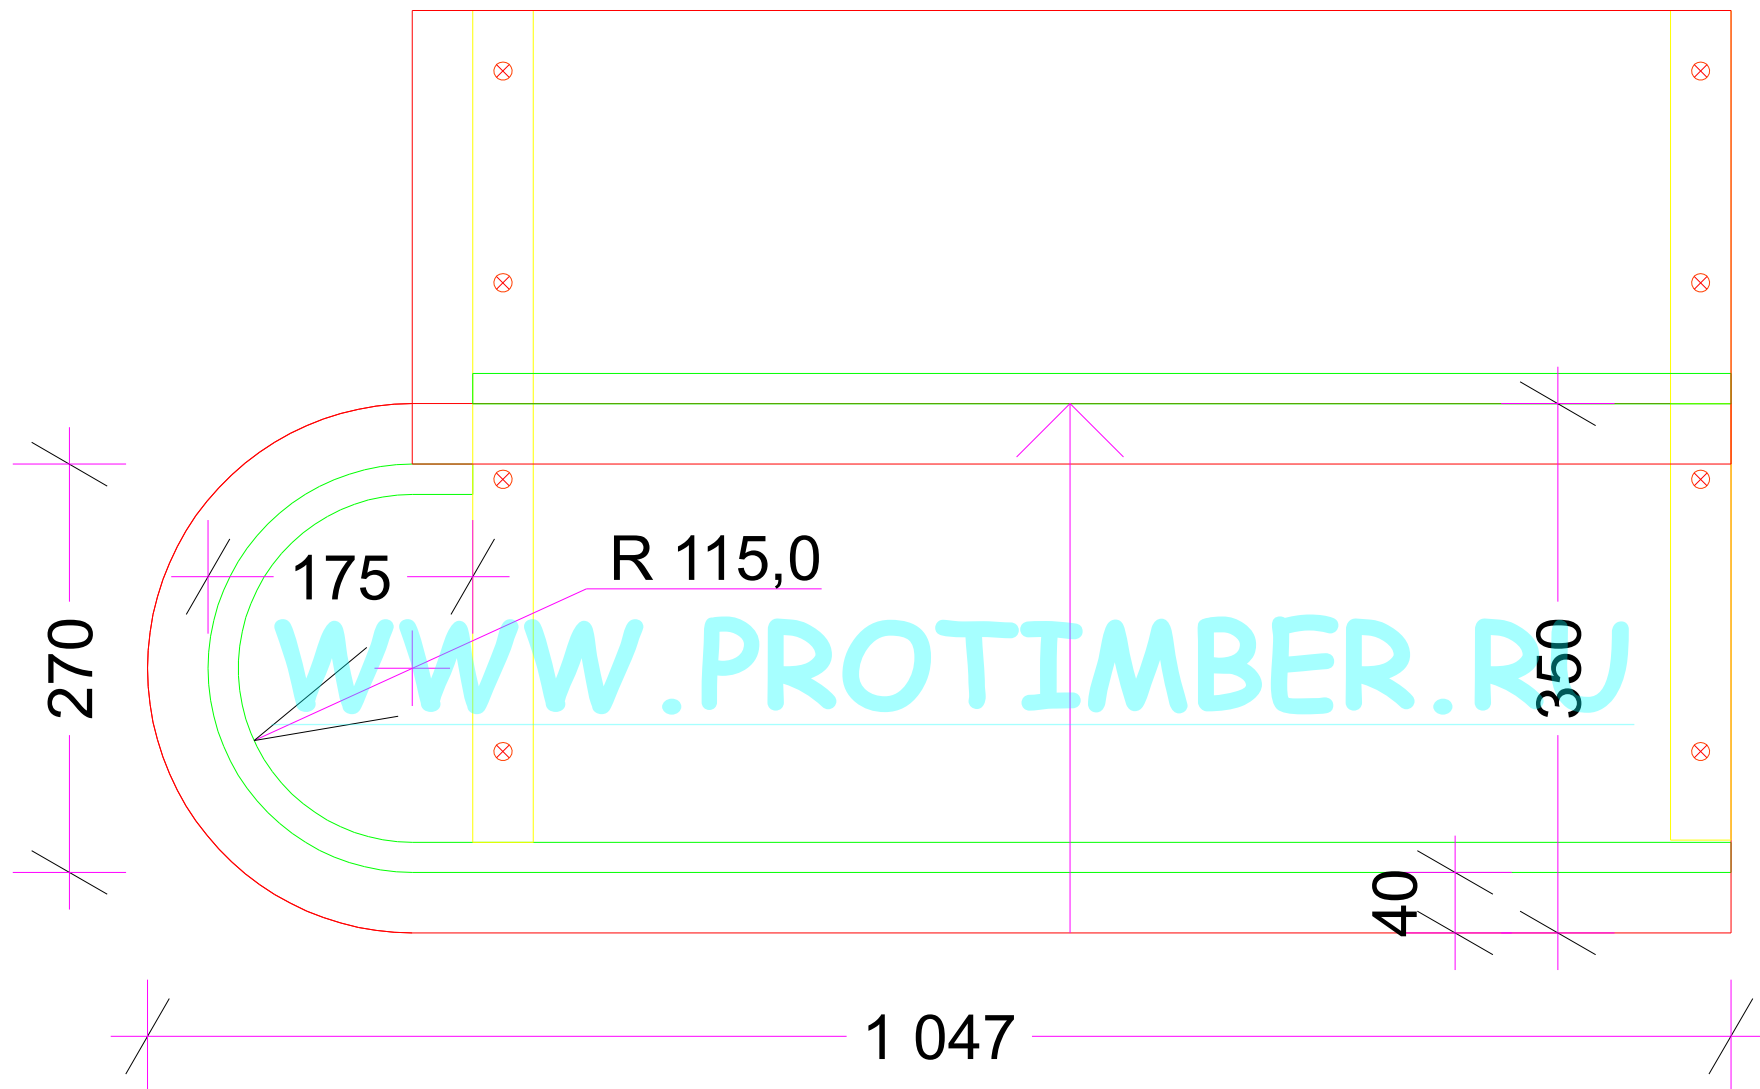

363-83-92 ЛЕСТНИЦЫ на 41км МКАД

РАДИУСНАЯ ПОДСТУПЕНЬ ВЫКЛЕИВАЕТСЯ ИЗ ФАНЕРЫ И ШПОНА ЯСЕНЯ

363-83-92 ЛЕСТНИЦЫ на 41км МКАД

WWW.PROTIMBER.RU

363-83-92 ЛЕСТНИЦЫ на 41км МКАД

363-83-92 ЛЕСТНИЦЫ на 41км МКАД

363-83-92 ЛЕСТНИЦЫ на 41км МКАД