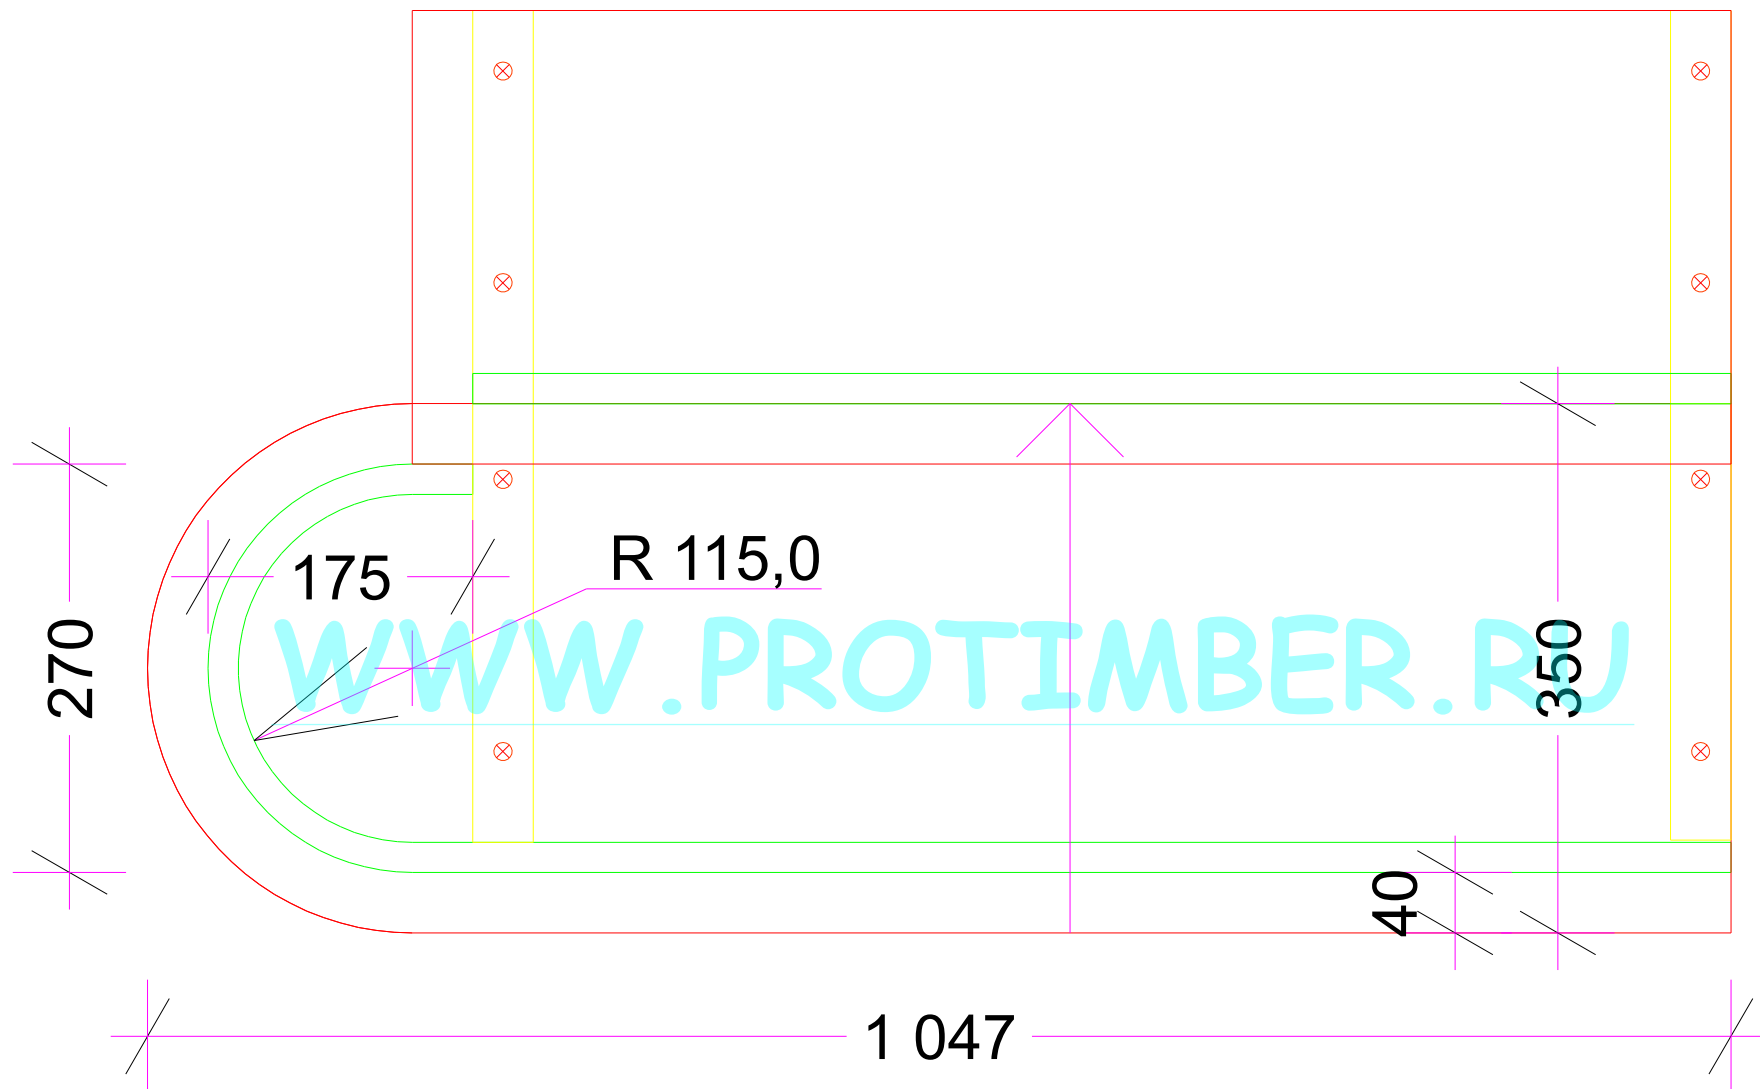

363-83-92 ЛЕСТНИЦЫ на 41км МКАД

РАДИУСНАЯ ПОДСТУПЕНЬ ВЫКЛЕИВАЕТСЯ ИЗ ФАНЕРЫ И ШПОНА ЯСЕНЯ

363-83-92 ЛЕСТНИЦЫ на 41км МКАД

[WWW.PROTIMBER.RU](http://WWW.PROTIMBER.RU)

363-83-92 ЛЕСТНИЦЫ на 41км МКАД

363-83-92 ЛЕСТНИЦЫ на 41км МКАД